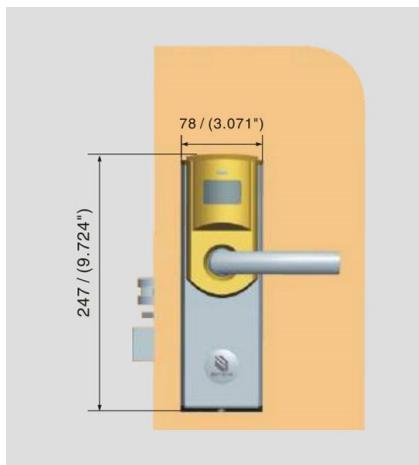

ZAMEK HOTELOWY BE-TECH SMART FIT-IN

Montaż na obecnych
drzwiach

Proste i szybkie
zarządzanie

Otwarcie
Kartą MiFare

Otwarcie
aplikacją

nowość!

Be-Tech SMART Fit-in

6536M-00

NOWOŚĆ!

Moduł Bluetooth

Możliwość otwarcia zamka aplikacją

Funkcja dostępna jako opcja

Model	6536M-00
Przeznaczenie Produktu	Hotel/ Pensjonat
Standard działania	Mifare 13,56 MHz
Sposób otwarcia	Nośnik MiFare / klucz awaryjny / Bluetooth (jako opcja dodatkowa)
Grubość drzwi	40 - 50 mm
Zasilanie	4 baterie LR6 (AA)
Żywotność baterii	1-1,5 lat przy normalnym użytkowaniu i oryginalnych bateriach
Materiał	Stal nierdzewna
Kolory	Srebrny (standard) Złoty
Montaż	Zamek nakładkowy, bez konieczności wymiany drzwi na nowe
Historia zdarzeń	Pamięć 400 ostatnich zdarzeń
Oprogramowanie	BIS Hotel
Certyfikat	EI30 wydany dla abiline Polska
Gwarancja	24 m-ce *