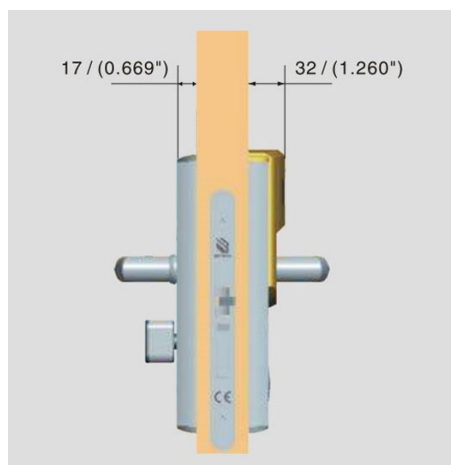

ZAMEK HOTELOWY BE-TECH SMART FIT-IN

Montaż na obecnych
drzwiach

Proste i szybkie
zarządzanie

Otwarcie
Kartą MiFare

Otwarcie
aplikacją

nowość!

Be-Tech SMART Fit-in

6536M-00

NOWOŚĆ!

Moduł Bluetooth

Możliwość otwarcia zamka aplikacją

Funkcja dostępna jako opcja

Model	6536M-00
Przeznaczenie Produktu	Hotel/ Pensjonat
Standard działania	Mifare 13,56 MHz
Sposób otwarcia	Nośnik MiFare / klucz awaryjny / Bluetooth (jako opcja dodatkowa)
Grubość drzwi	40 - 50 mm
Zasilanie	4 baterie LR6 (AA)
Żywotność baterii	1-1,5 lat przy normalnym użytkowaniu i oryginalnych bateriach
Materiał	Stal nierdzewna
Kolory	Srebrny (standard) Złoty
Montaż	Zamek nakładkowy, bez konieczności wymiany drzwi na nowe
Historia zdarzeń	Pamięć 400 ostatnich zdarzeń
Oprogramowanie	BIS Hotel
Certyfikat	EI30 wydany dla abiline Polska
Gwarancja	24 m-ce *