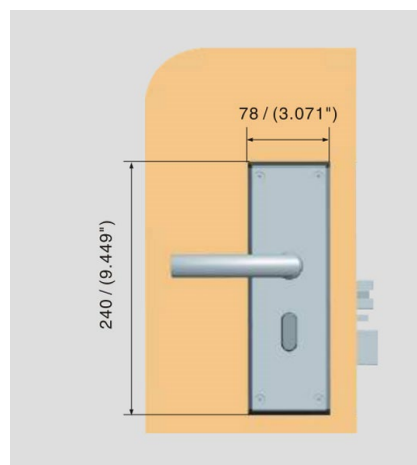

ZAMEK HOTELOWY BE-TECH SMART FIT-IN

Montaż na obecnych
drzwiach

Proste i szybkie
zarządzanie

Otwarcie
Kartą MiFare

Otwarcie
aplikacją

nowość!

Be-Tech SMART Fit-in

6536M-00

NOWOŚĆ!

Moduł Bluetooth

Możliwość otwarcia zamka aplikacją

Funkcja dostępna jako opcja

Model	6536M-00
Przeznaczenie Produktu	Hotel/ Pensjonat
Standard działania	Mifare 13,56 MHz
Sposób otwarcia	Nośnik MiFare / klucz awaryjny / Bluetooth (jako opcja dodatkowa)
Grubość drzwi	40 - 50 mm
Zasilanie	4 baterie LR6 (AA)
Żywotność baterii	1-1,5 lat przy normalnym użytkowaniu i oryginalnych bateriach
Materiał	Stal nierdzewna
Kolory	Srebrny (standard) Złoty
Montaż	Zamek nakładkowy, bez konieczności wymiany drzwi na nowe
Historia zdarzeń	Pamięć 400 ostatnich zdarzeń
Oprogramowanie	BIS Hotel
Certyfikat	EI30 wydany dla abiline Polska
Gwarancja	24 m-ce *